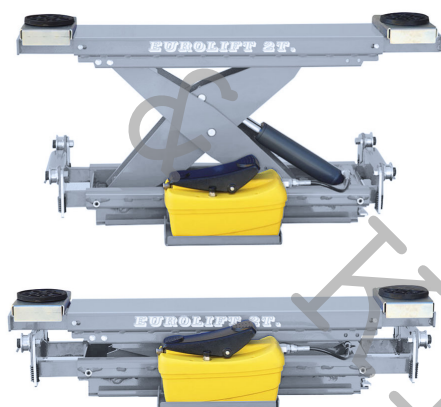

## SPACE (výrobce Itálie)

nůžkový zvedák nosnost 4200 kg s plošinami 4600 mm pro měření geometrie,  
bez nebo s prahovým zvedákem celého vozidla 3,5 t  
vč. detektoru vůlí na nápravě - umístění na nebo do podlahy

### Přízved nápravy pro všechny nůžkové zvedáky SPACE :

3. Z 37

EUROLIFT, nůžkové zvedání nápravy, nosnost 2000 kg, podkládací podpěry,  
**pneumatické čerpadlo**, ovládání stlačeným vzduchem 6-10 bar