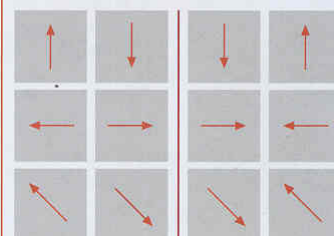

- SF 6403.46 na podlahu SF 6403.46I do podlahy** SPACE, plošinový nůžkový zvedák, nosnost 4,2 t, zdvih 1880 mm, plošiny rozměr 615 x 4600 mm, přední výřezy pro otočné desky + pneumatické zadní posuvné desky pro měření geometrie, **4 směrný elektronický detektor vůlí** na přední nápravě, provedení na podlahu (SF 6403.46) nebo do podlahy (SF 6403.46 I), vymezovací sada - umístění v předním výřezu nůžkového zvedáku
- SF 6403.46LT na podlahu SF 6403.46ILT do podlahy** SPACE, plošinový nůžkový zvedák, nosnost 4,2 t, zdvih 1880 mm, plošiny rozměr 615 x 4600 mm, **prahový zvedák 3,5 t** - max. zdvih 425 mm, nastavitelné plošiny 1390 až 2000 mm, přední výřezy pro otočné desky + pneumatické zadní posuvné desky pro měření geometrie, **4 směrný elektronický detektor vůlí** na přední nápravě, na podlahu (SF 6403.46 LT) nebo do podlahy (SF 6403.46 ILT), vymezovací sada - umístění v předním výřezu nůžkového zvedáku

SF 6353 - SF 6354  
SF 6403 - SF 6404  
SF 6503 - SF 6504

Plaques à jeux à 4 mouvements  
Detector de holguras de 4 movimientos  
4 movement play detector

SF 6505 - SF 6506

Plaques à jeux à 8+4 mouvements  
Detector de holguras de 8+4 movimientos  
8+4 movement play detector